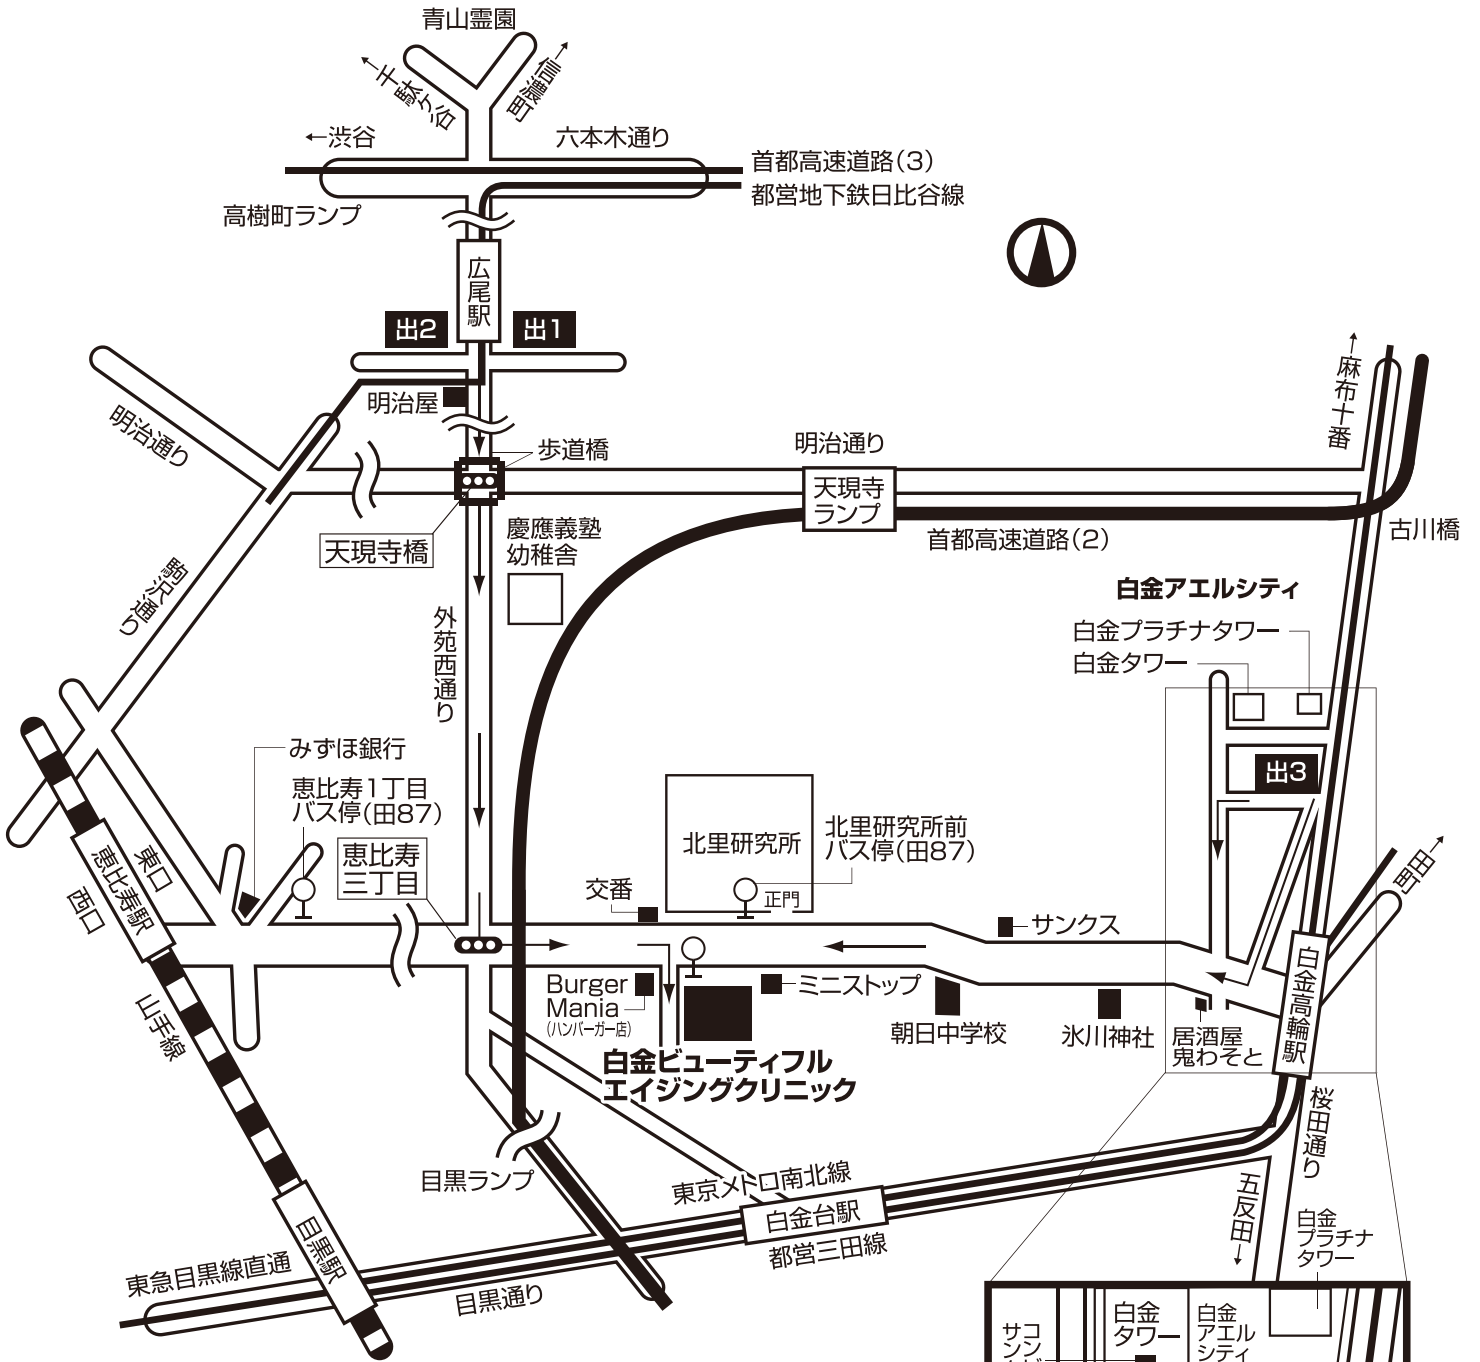

# 白金ビューティフルエイジングクリニック案内図

## アクセス

- バス 渋谷駅←→田町駅(田87)「北里研究所前」下車すぐ
- 地下鉄 日比谷線・広尾駅下車 1・2番出口徒歩10分  
南北線・白金高輪駅下車 3番出口徒歩10分

白金ビューティフルエイジングクリニック  
 〒108-0072 東京都港区白金6-6-1マンション芝白金301号  
 Tel.03-5791-4800

東京メトロ南北線「白金高輪駅(出口3)」  
 周辺拡大図