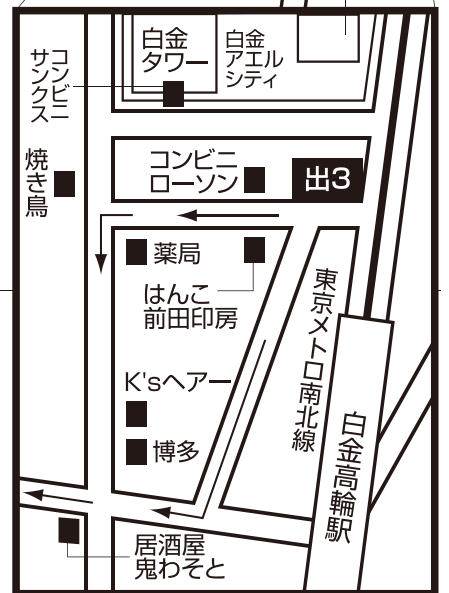

# 白金ビューティフルエイジングクリニック案内図

## アクセス

- バス 渋谷駅←→田町駅(田87)「北里研究所前」下車すぐ
- 地下鉄 日比谷線・広尾駅下車 1・2番出口徒歩10分  
南北線・白金高輪駅下車 3番出口徒歩10分

白金ビューティフルエイジングクリニック  
 〒108-0072 東京都港区白金6-6-1マンション芝白金301号  
 Tel.03-5791-4800

東京メトロ南北線「白金高輪駅(出口3)」  
 周辺拡大図